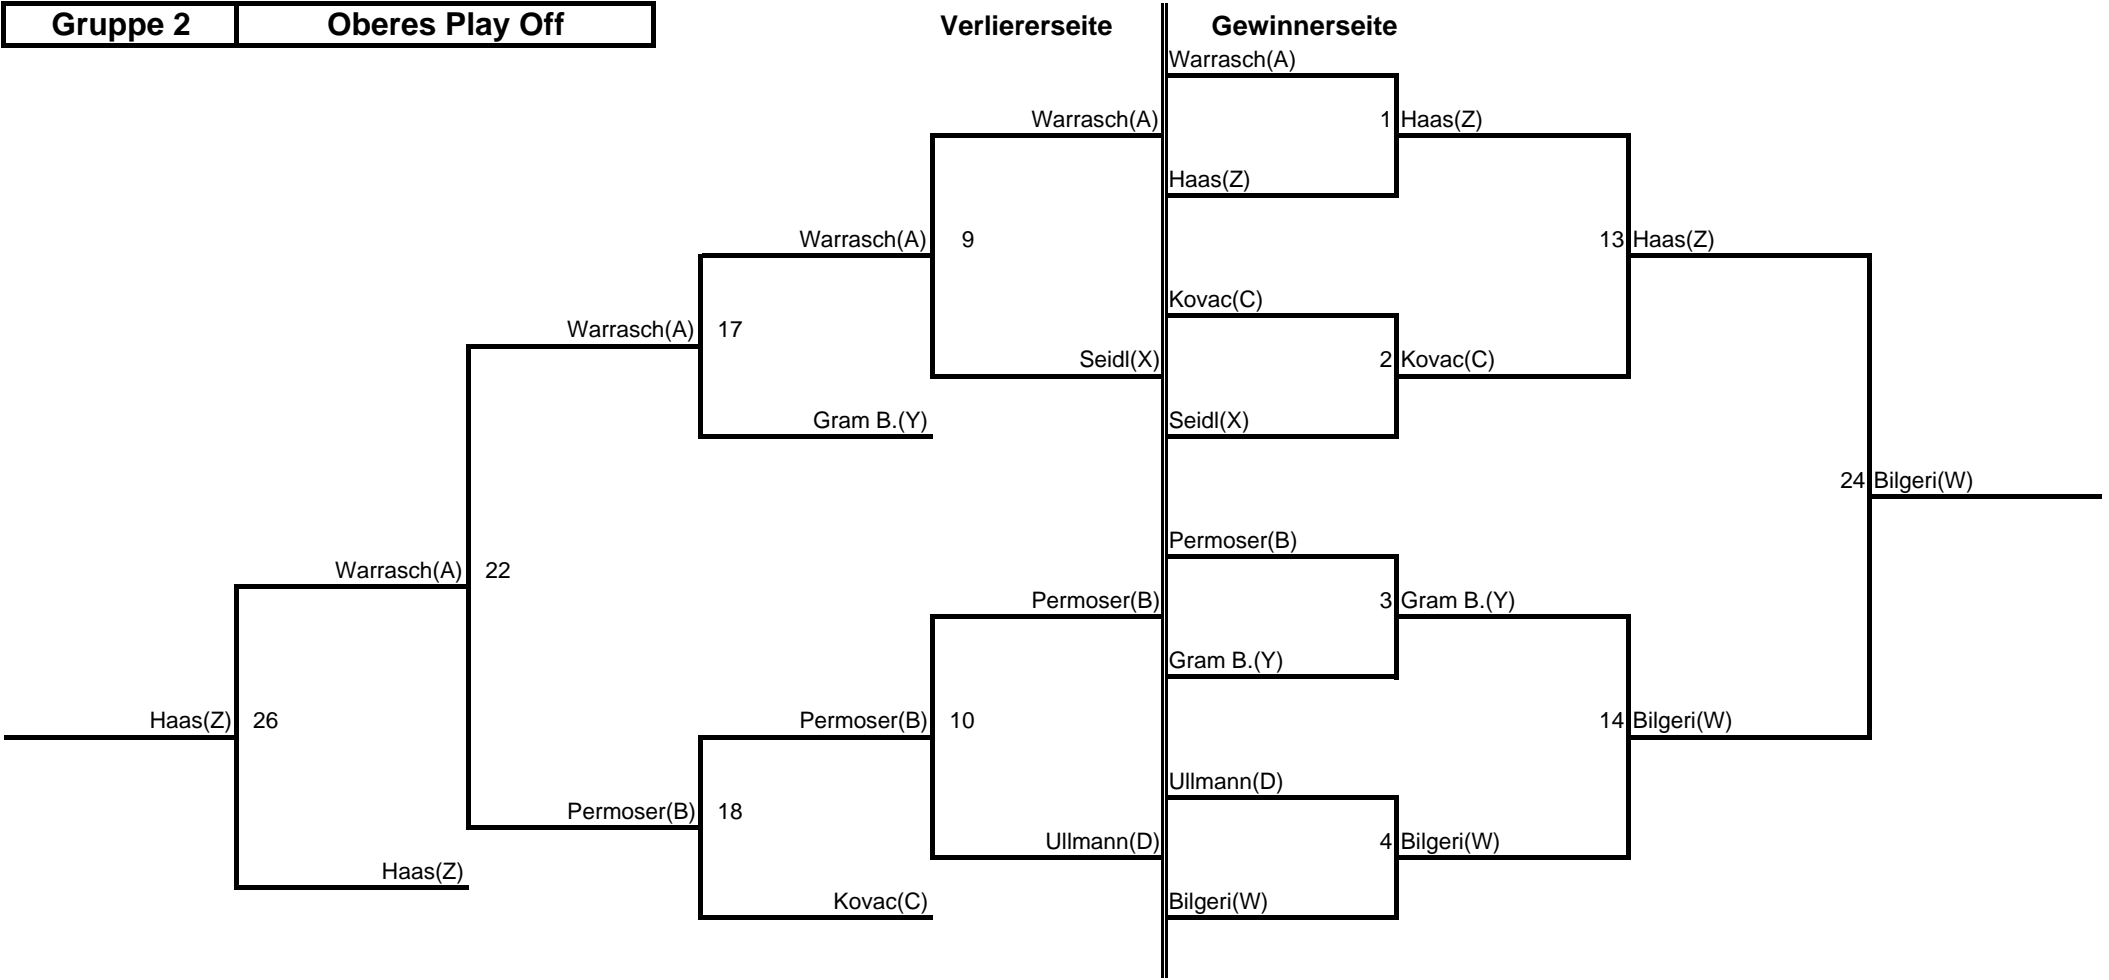

Gruppe 2	Oberes Play Off

ENDERGEBNIS	
1	Bilgeri(W)
2	Haas(Z)
3	Warrasch(A)
4	Permoser(B)
5	Gram B.(Y)
6	Kovac(C)
7	Seidl(X)
8	Ullmann(D)