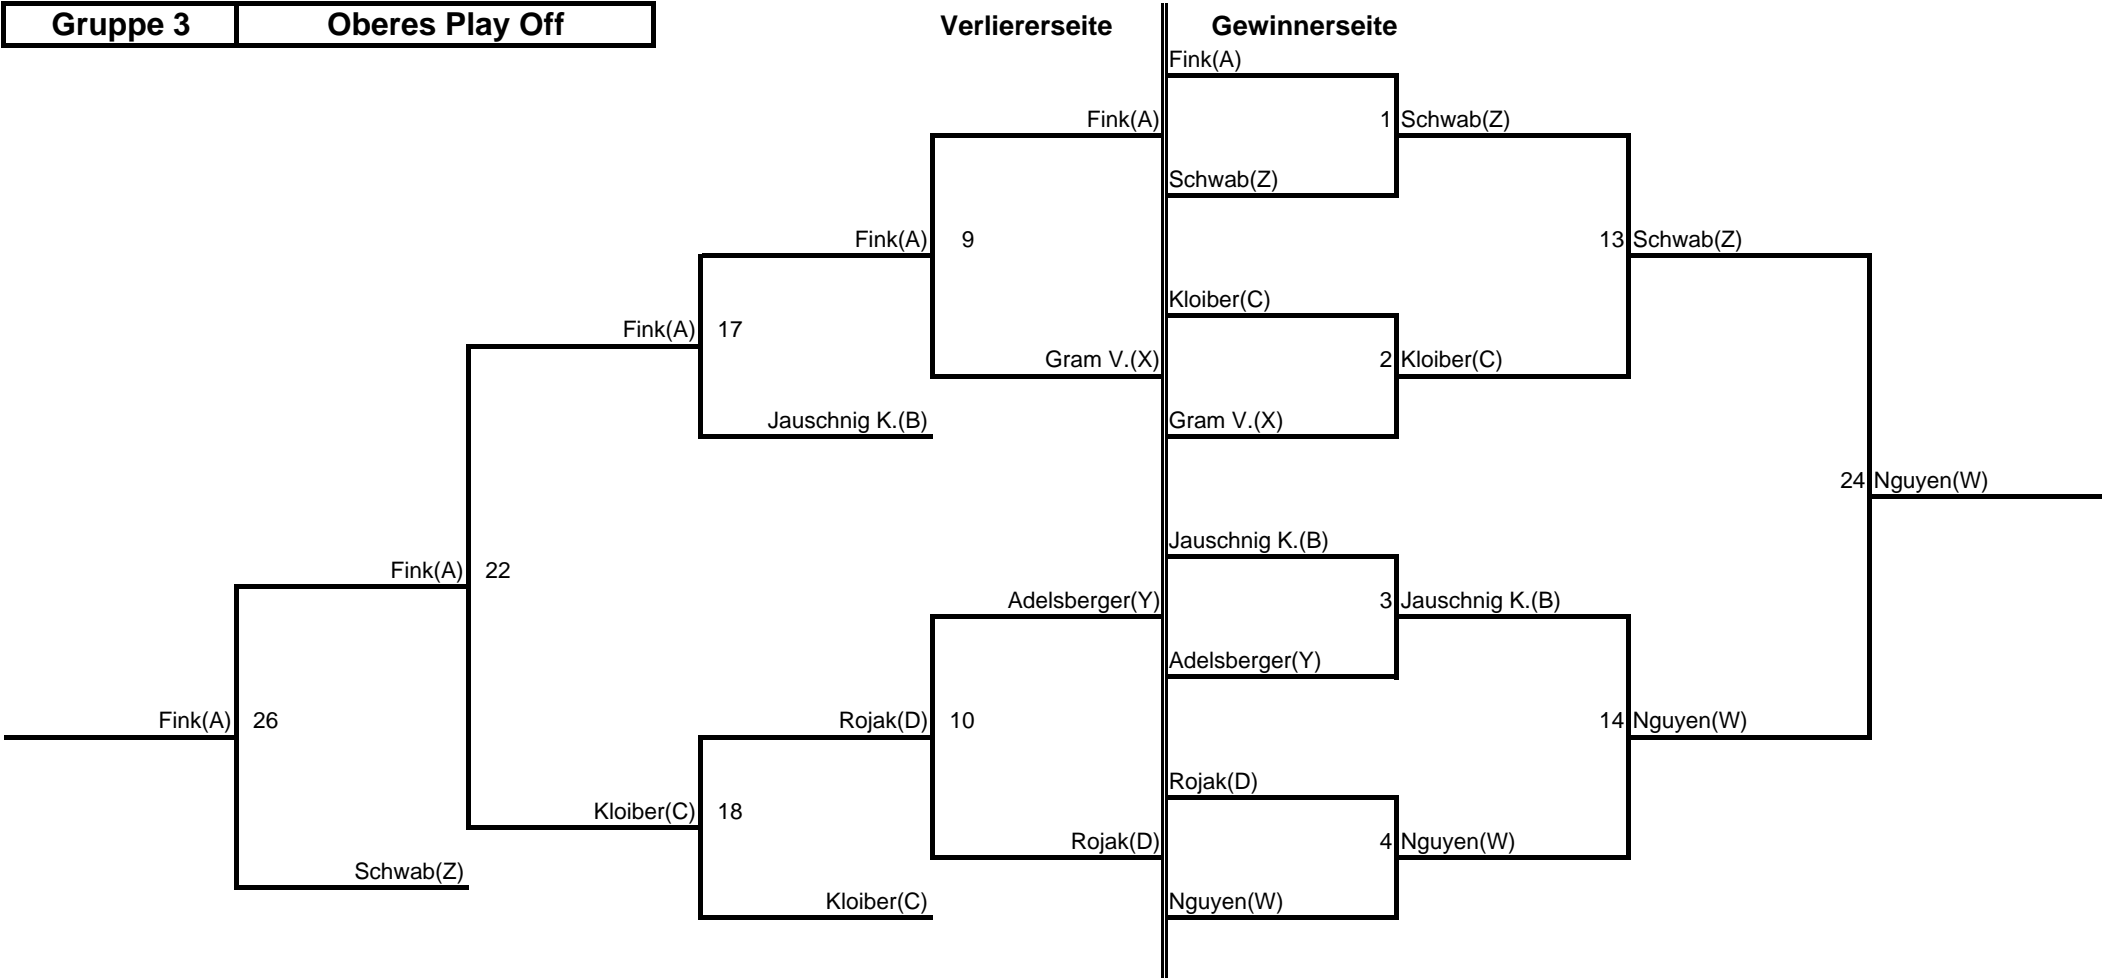

Gruppe 3	Oberes Play Off