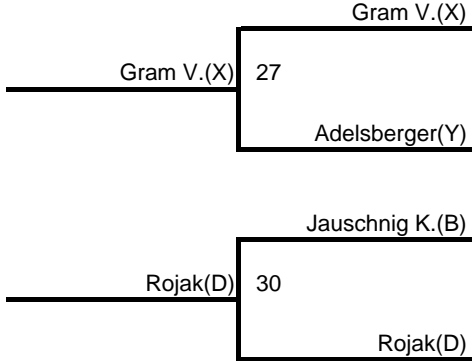

Gruppe 1	Oberes Play Off
-----------------	------------------------

ENDERGEBNIS	
1	Petzner(W)
2	Heine(C)
3	Kainz(A)
4	Wex(X)
5	Resch(B)
6	Fritz(Y)
7	Maier(D)
8	Huber(Z)

Gruppe 1 **Oberes Play Off**

ENDERGEBNIS	
1	Fleck(F)
2	Pabi N.(S)
3	Unterweger(R)
4	Baumann(T)
5	Hartmair(H)
6	Pelzgutter(G)
7	G-28
8	V-28

Gruppe 2	Oberes Play Off
-----------------	------------------------

ENDERGEBNIS	
1	Bilgeri(W)
2	Haas(Z)
3	Warrasch(A)
4	Permoser(B)
5	Gram B.(Y)
6	Kovac(C)
7	Seidl(X)
8	Ullmann(D)

Gruppe 2	Oberes Play Off
-----------------	------------------------

ENDERGEBNIS	
1	Pabi S.(T)
2	Schwarzmann(R)
3	Baumann(S)
4	Arzberger(F)
5	Koch(G)
6	Ilickovic(H)
7	G-28
8	V-28

Gruppe 3	Oberes Play Off
-----------------	------------------------

ENDERGEBNIS	
1	Fink(A)
2	Nguyen(W)
3	Schwab(Z)
4	Kloiber(C)
5	Rojak(D)
6	Jauschnig K.(B)
7	Gram V.(X)
8	Adelsberger(Y)

Gruppe 3	Oberes Play Off
-----------------	------------------------

ENDERGEBNIS	
1	Strelec(F)
2	Wellinger(G)
3	Scharner(H)
4	Jocham(S)
5	Thurnher(R)
6	Pfeiffer(T)
7	Jauschnig J.(U)
8	x(I)

Gruppe2 Vorrunde A		Warrasch Kathrin	Koch Sabine	Kovac Alexandra	Illickovic Tanja	Arzberger Bianca	Ullman Tamara	Permoser Bianca	Siege	Niederlagen	Punkte	Reihung
Warrasch Kathrin			3:0	3:2	3:0	3:0	3:0	3:0	6	0	12	1
Koch Sabine		0:3		0:3	3:1	1:3	1:3	0:3	1	5	7	6
Kovac Alexandra		2:3	3:0		3:0	3:0	3:0	0:3	4	2	10	3
Illickovic Tanja		0:3	1:3	0:3		1:3	3:1	1:3	1	5	7	7
Arzberger Bianca		0:3	3:1	0:3	3:1		1:3	0:3	2	4	8	5
Ullman Tamara		0:3	3:1	0:3	1:3	3:1		3:1	3	3	9	4
Permoser Bianca		0:3	3:0	3:0	3:1	3:0	1:3		4	2	10	2