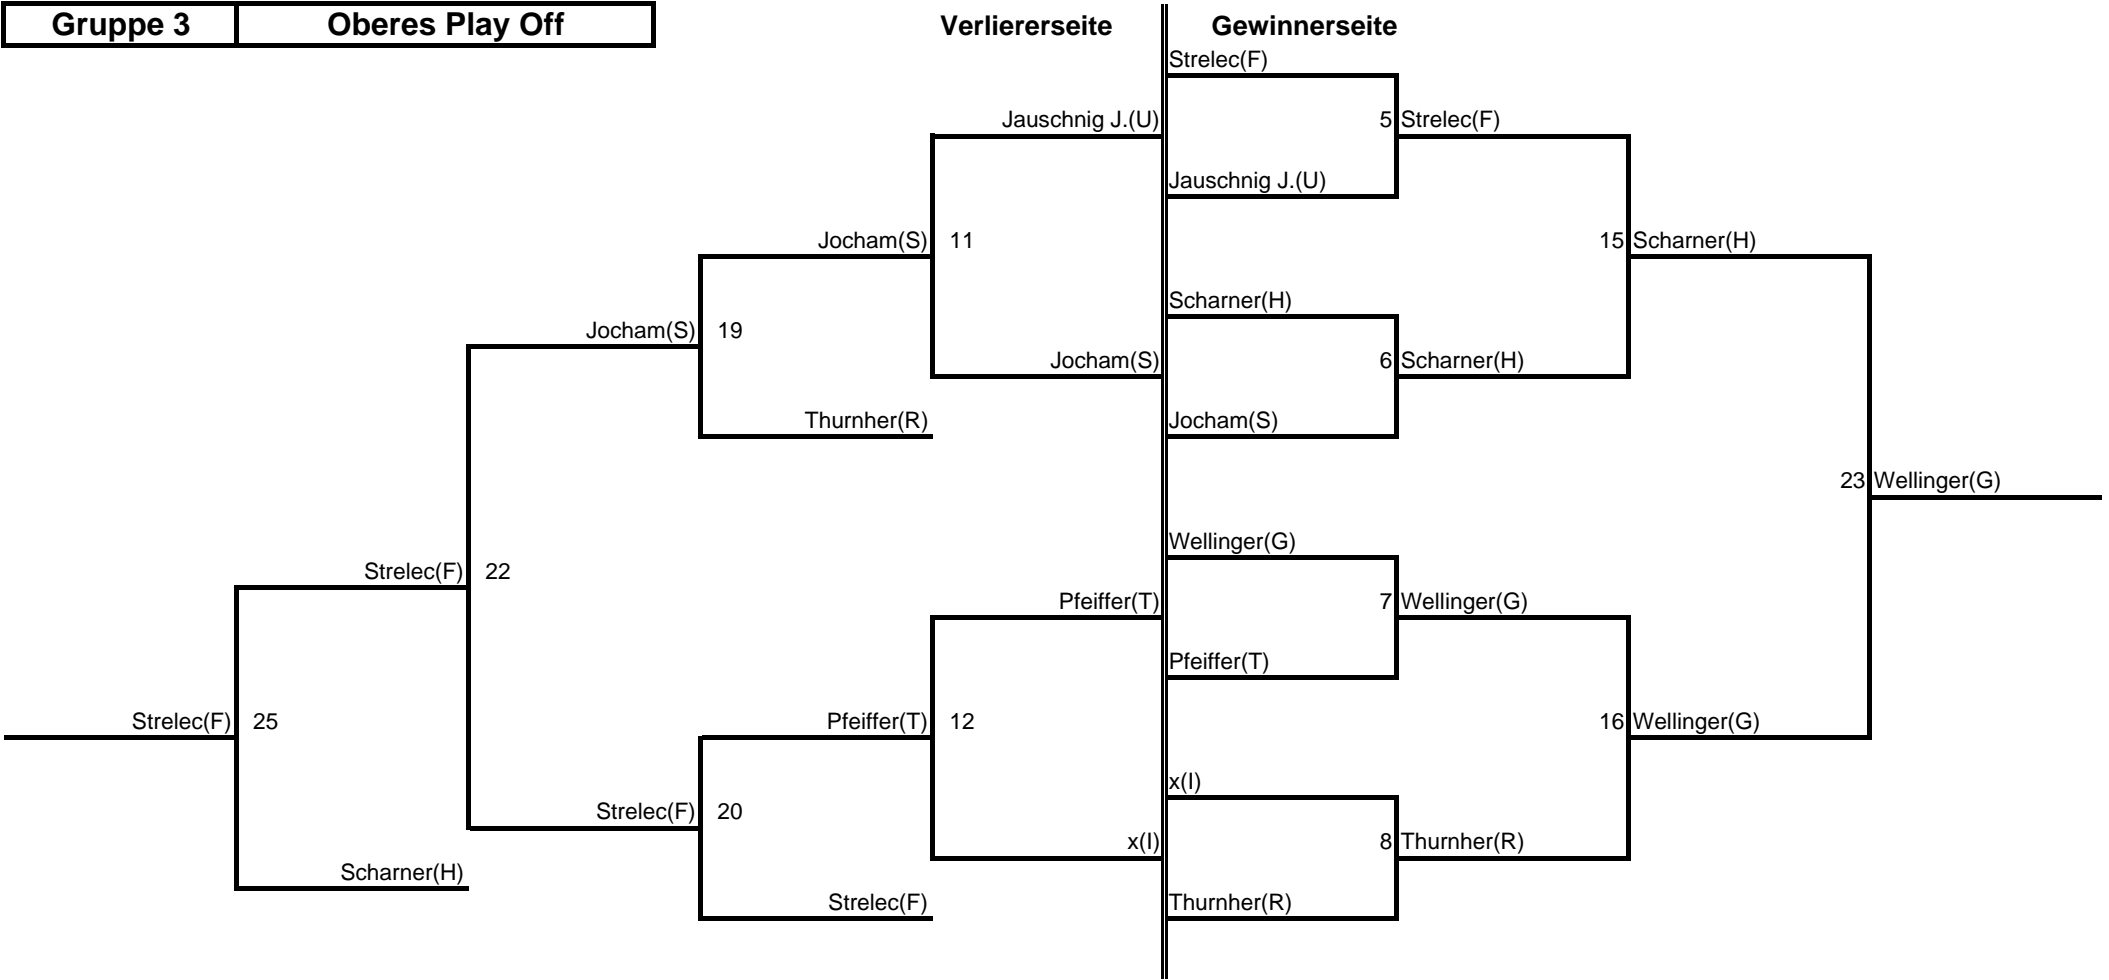

Gruppe 3	Oberes Play Off
-----------------	------------------------

ENDERGEBNIS	
1	Strelec(F)
2	Wellinger(G)
3	Scharner(H)
4	Jocham(S)
5	Thurnher(R)
6	Pfeiffer(T)
7	Jauschnig J.(U)
8	x(I)

Gruppe2 Vorrunde A		Warrasch Kathrin	Koch Sabine	Kovac Alexandra	Illickovic Tanja	Arzberger Bianca	Ullman Tamara	Permoser Bianca	Siege	Niederlagen	Punkte	Reihung
Warrasch Kathrin			3:0	3:2	3:0	3:0	3:0	3:0	6	0	12	1
Koch Sabine		0:3		0:3	3:1	1:3	1:3	0:3	1	5	7	6
Kovac Alexandra		2:3	3:0		3:0	3:0	3:0	0:3	4	2	10	3
Illickovic Tanja		0:3	1:3	0:3		1:3	3:1	1:3	1	5	7	7
Arzberger Bianca		0:3	3:1	0:3	3:1		1:3	0:3	2	4	8	5
Ullman Tamara		0:3	3:1	0:3	1:3	3:1		3:1	3	3	9	4
Permoser Bianca		0:3	3:0	3:0	3:1	3:0	1:3		4	2	10	2