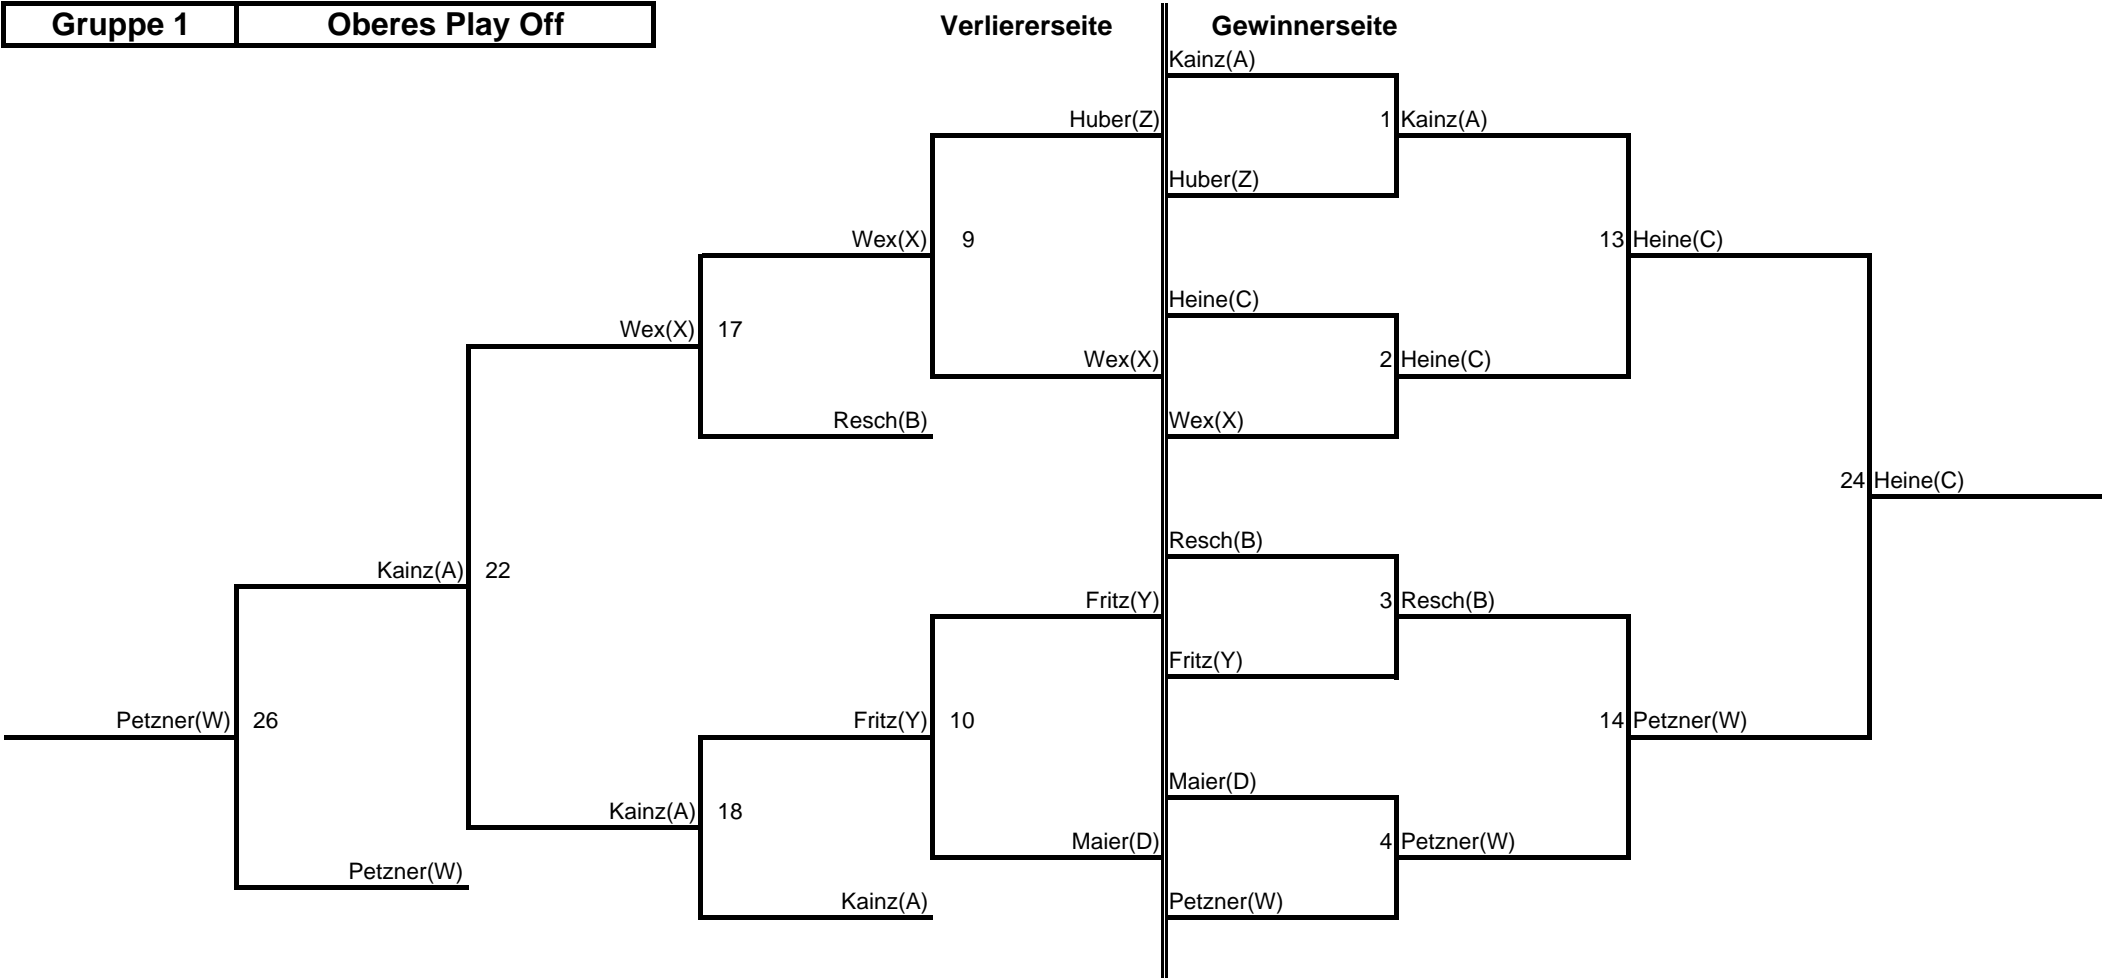

Gruppe 1	Oberes Play Off
-----------------	------------------------

ENDERGEBNIS	
1	Petzner(W)
2	Heine(C)
3	Kainz(A)
4	Wex(X)
5	Resch(B)
6	Fritz(Y)
7	Maier(D)
8	Huber(Z)

Gruppe 1 **Oberes Play Off**

ENDERGEBNIS	
1	Fleck(F)
2	Pabi N.(S)
3	Unterweger(R)
4	Baumann(T)
5	Hartmair(H)
6	Pelzgutter(G)
7	G-28
8	V-28