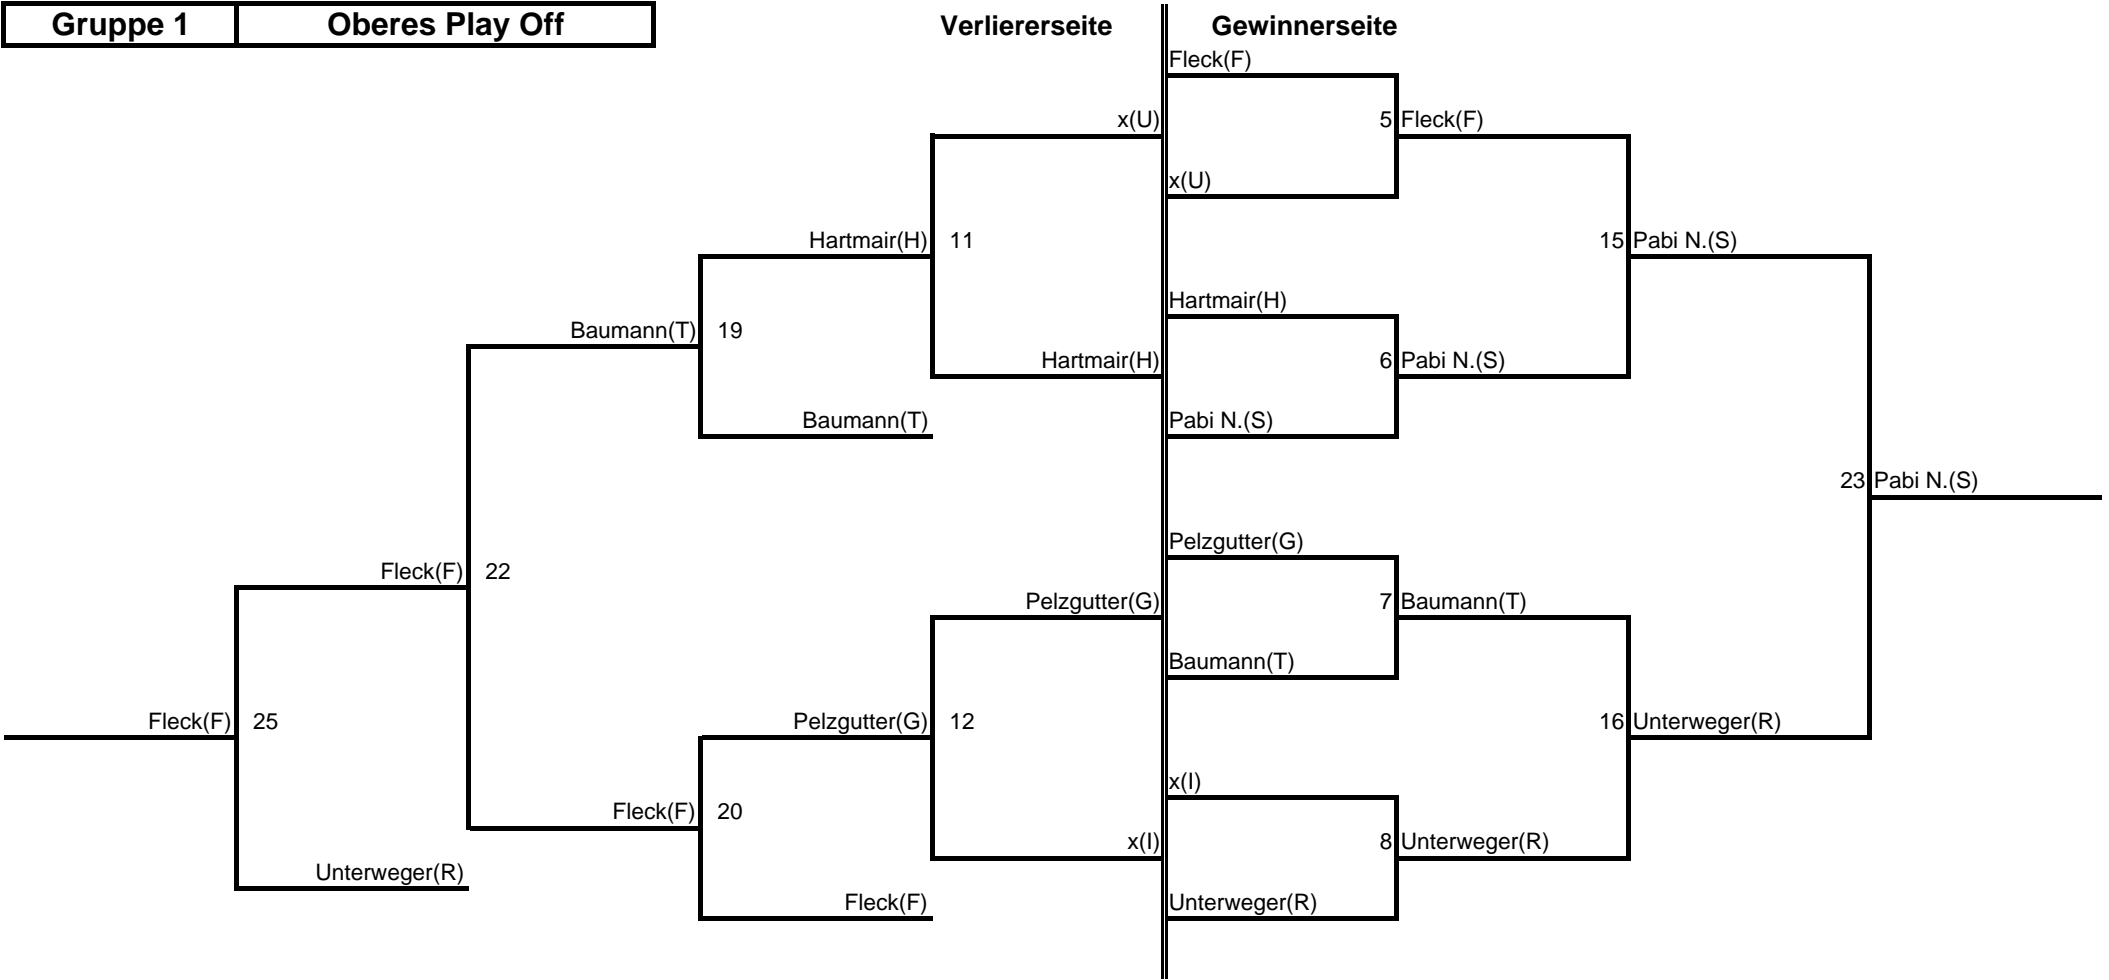

Gruppe 1	Oberes Play Off
-----------------	------------------------

ENDERGEBNIS	
1	Petzner(W)
2	Heine(C)
3	Kainz(A)
4	Wex(X)
5	Resch(B)
6	Fritz(Y)
7	Maier(D)
8	Huber(Z)

Gruppe 1 **Oberes Play Off**

ENDERGEBNIS	
1	Fleck(F)
2	Pabi N.(S)
3	Unterweger(R)
4	Baumann(T)
5	Hartmair(H)
6	Pelzgutter(G)
7	G-28
8	V-28