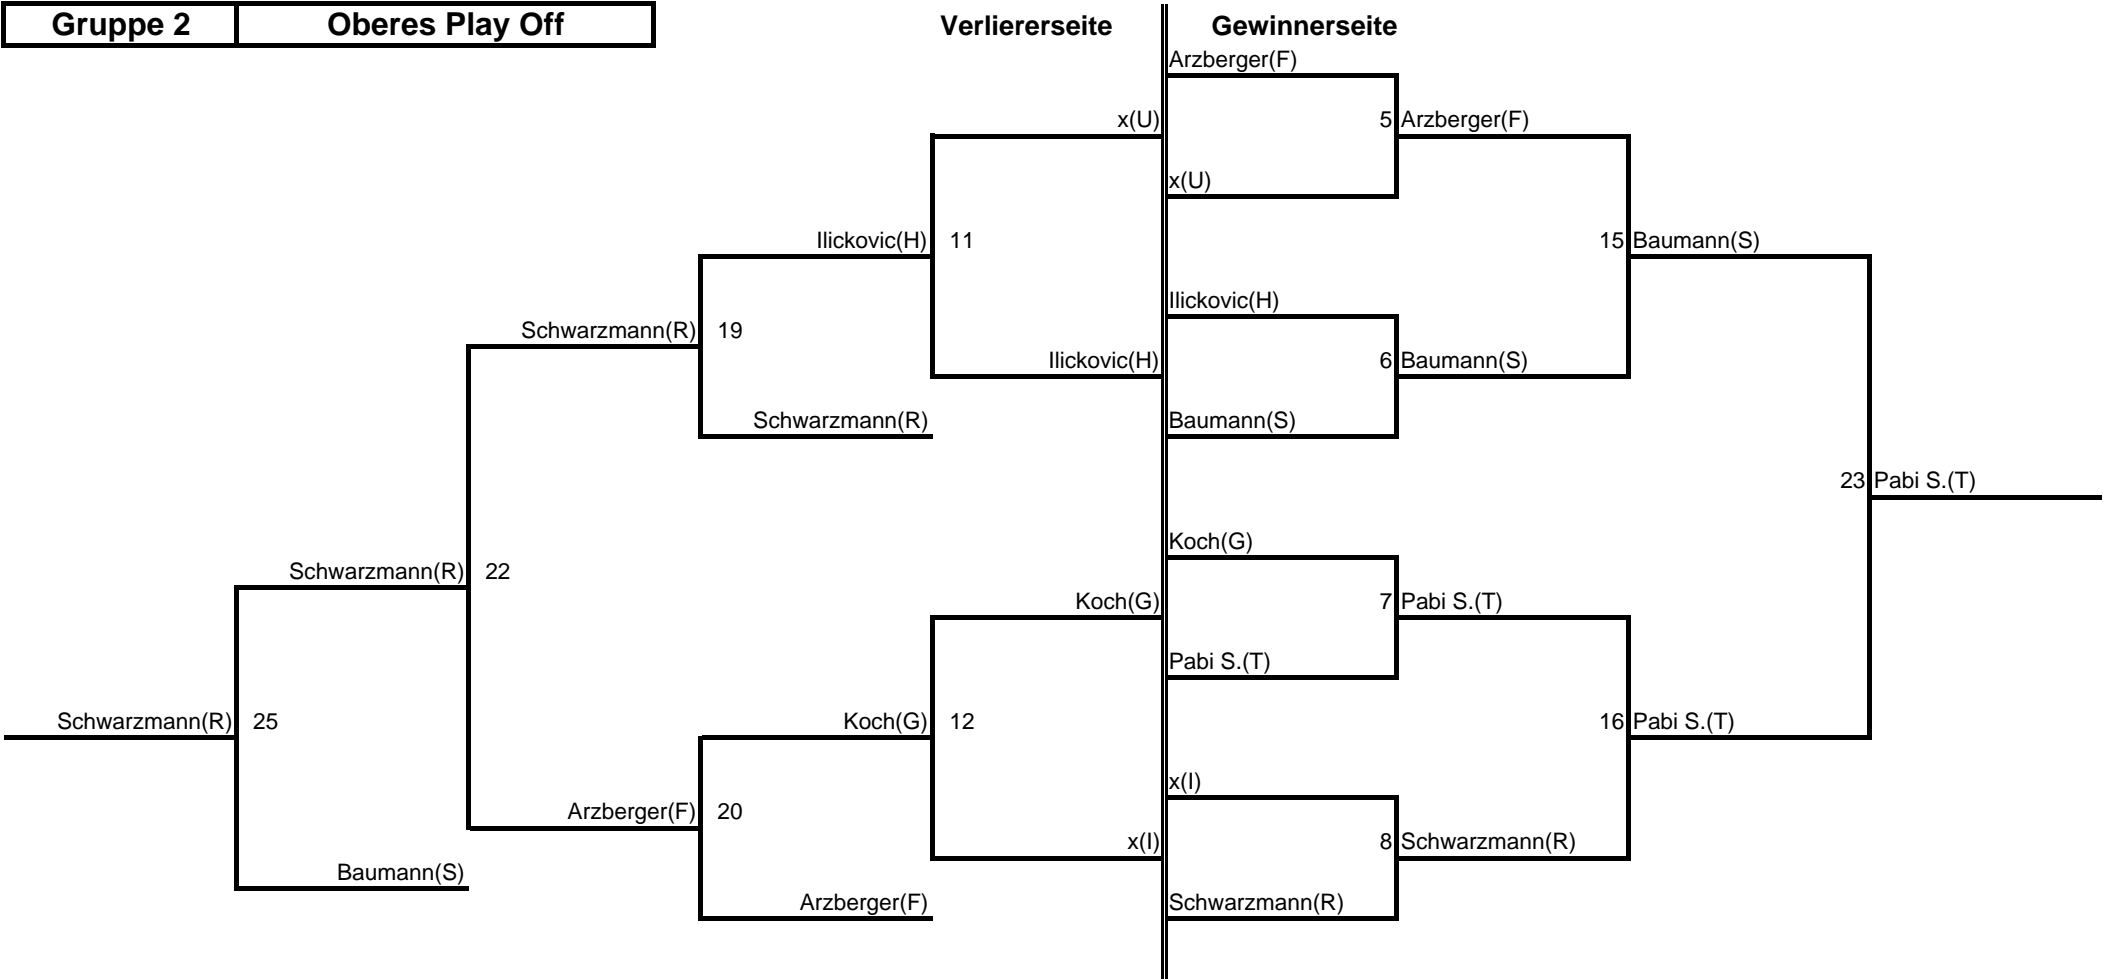

Gruppe 2	Oberes Play Off

ENDERGEBNIS	
1	Pabi S.(T)
2	Schwarzmann(R)
3	Baumann(S)
4	Arzberger(F)
5	Koch(G)
6	Ilickovic(H)
7	G-28
8	V-28