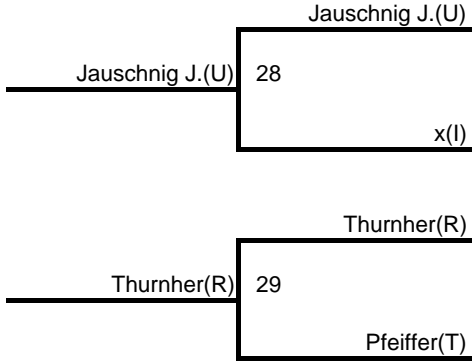

ENDERGEBNIS	
1	Pabi S.(T)
2	Schwarzmann(R)
3	Baumann(S)
4	Arzberger(F)
5	Koch(G)
6	Ilickovic(H)
7	G-28
8	V-28

Gruppe 3	Oberes Play Off
-----------------	------------------------

ENDERGEBNIS	
1	Fink(A)
2	Nguyen(W)
3	Schwab(Z)
4	Kloiber(C)
5	Rojak(D)
6	Jauschnig K.(B)
7	Gram V.(X)
8	Adelsberger(Y)

Gruppe 3	Oberes Play Off
-----------------	------------------------

ENDERGEBNIS	
1	Strelec(F)
2	Wellinger(G)
3	Scharner(H)
4	Jocham(S)
5	Thurnher(R)
6	Pfeiffer(T)
7	Jauschnig J.(U)
8	x(I)

Gruppe2 Vorrunde A		Warrasch Kathrin	Koch Sabine	Kovac Alexandra	Illickovic Tanja	Arzberger Bianca	Ullman Tamara	Permoser Bianca	Siege	Niederlagen	Punkte	Reihung
Warrasch Kathrin			3:0	3:2	3:0	3:0	3:0	3:0	6	0	12	1
Koch Sabine		0:3		0:3	3:1	1:3	1:3	0:3	1	5	7	6
Kovac Alexandra		2:3	3:0		3:0	3:0	3:0	0:3	4	2	10	3
Illickovic Tanja		0:3	1:3	0:3		1:3	3:1	1:3	1	5	7	7
Arzberger Bianca		0:3	3:1	0:3	3:1		1:3	0:3	2	4	8	5
Ullman Tamara		0:3	3:1	0:3	1:3	3:1		3:1	3	3	9	4
Permoser Bianca		0:3	3:0	3:0	3:1	3:0	1:3		4	2	10	2